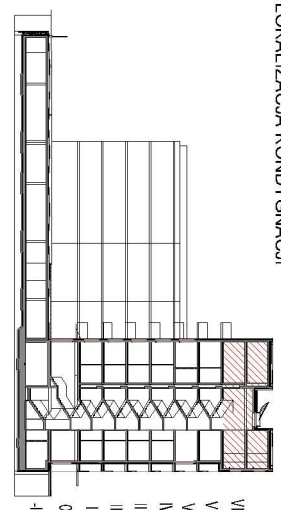

Skala: 1:75

LOKALIZACJA BUDYNKU

UL. MODZELEWSKIEGO 63, WARSZAWA

LOKALIZACJA KONDYGNACJI

LOKALIZACJA MIESZKANIA

NUMER LOKALU M027

PIĘTRO 7 + antresola

KLATKA A

- ① STUDIO DÓŁ 48,78 m²
- ② ŁAZIENKA 6,89 m²
- ③ KUCHNIA 9,04 m²
- ④ STUDIO GÓRA 44,03 m²

POW. UŻYTKOWA 108,74 m²

- I kondygnacja: 64,71 m²
- Antresola: 44,03 m²
- ⑤ BALKON 4,87 m²
- ⑥ BALKON 9,95 m²

Przedstawiona na załączniku analiza jest przykładowa, a załącznik ma charakter jedynie poglądowy i może ulec zmianie. Zmianie nie ulegnie funkcjonalność lokalu oraz jego istniejące cechy.