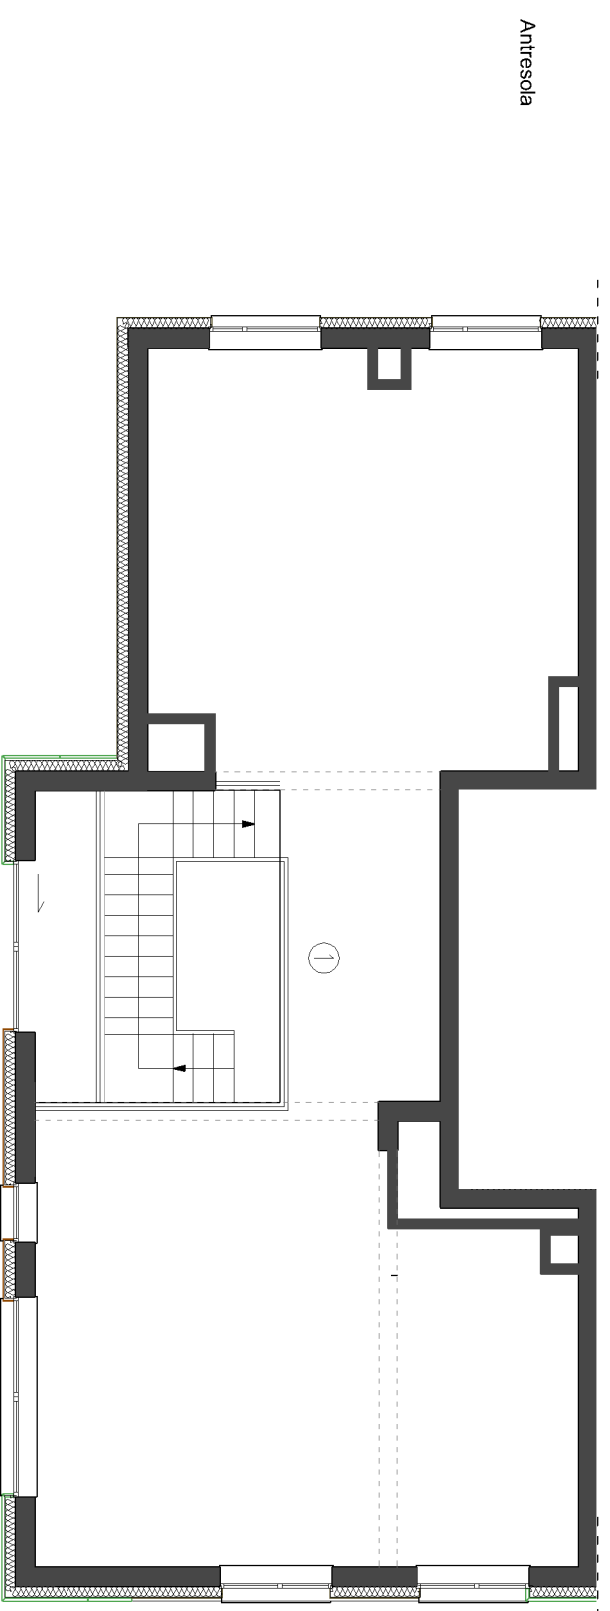

PIĘTRO 7

NUMER LOKALU M026

PIĘTRO 7 + antresola

KLATKA A

- ① KOMUNIKACJA 4,46 m²
- ② STUDIO DÓŁ 82,26 m²
- ③ ŁAZIENKA 5,75 m²
- ④ KUCHNIA 10,39 m²
- ① STUDIO GÓRA 79,08 m²

SUMA POW. 181,94 m²
I kondygnacja: 102,86 m²
Antresola: 79,08 m²

⑤ BALKON 16,93 m²

Skala: 1:100

0 1 2 m

LOKALIZACJA BUDYNKU
UL. MODZELEWSKIEGO 63, WARSZAWA

LOKALIZACJA KONDYGNACJI

LOKALIZACJA MIESZKANIA

Przedstawiona na załączniku aranżacja jest przykładowa, a załącznik ma charakter jedynie poglądowy i może ulec zmianie. Zmianie nie ulegnie funkcjonalność lokalu oraz jego silne cechy.

Schody do wykonania przez Nabywcę według własnej aranżacji.

aktualizacja: 30 listopad 2017