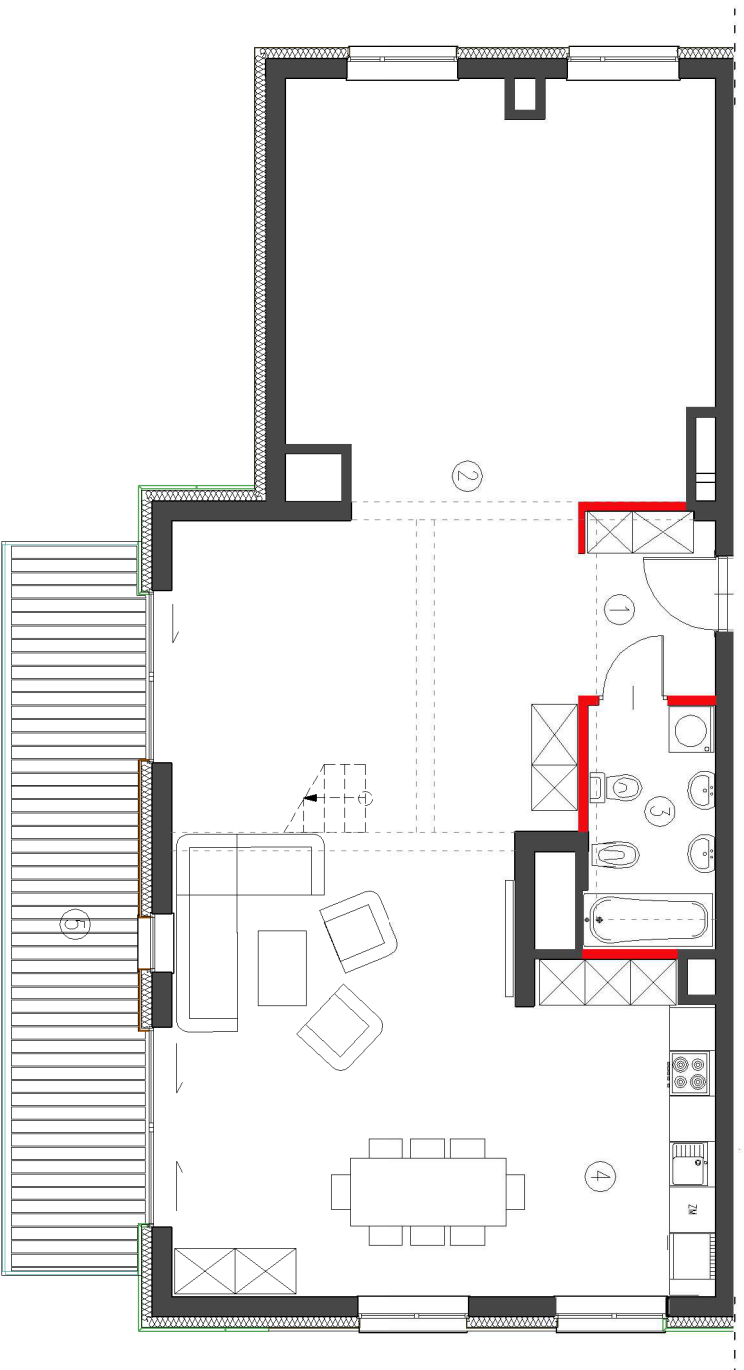

PIĘTRO 7

NUMER LOKALU M026

PIĘTRO 7 + antresola

KLATKA A

- ① KOMUNIKACJA 4,46 m²
- ② STUDIO DÓŁ 82,26 m²
- ③ ŁAZIENKA 5,75 m²
- ④ KUCHNIA 10,39 m²
- ① STUDIO GÓRA 79,08 m²

SUMA POW. 181,94 m²
I kondygnacja: 102,86 m²
Antresola: 79,08 m²

⑤ BALKON 16,93 m²

Skala: 1:100

0 1 2 m

LOKALIZACJA BUDYNKU
UL. MODZELEWSKIEGO 63, WARSZAWA

LOKALIZACJA KONDYGNACJI

LOKALIZACJA MIESZKANIA

Przedstawiona na załączniku aranżacja jest przykładowa, a załącznik ma charakter jedynie poglądowy i może ulec zmianie. Zmianie nie ulegnie funkcjonalność lokalu oraz jego silne cechy.

Schody do wykonania przez Nabywcę według własnej aranżacji.

aktualizacja: 30 listopad 2017