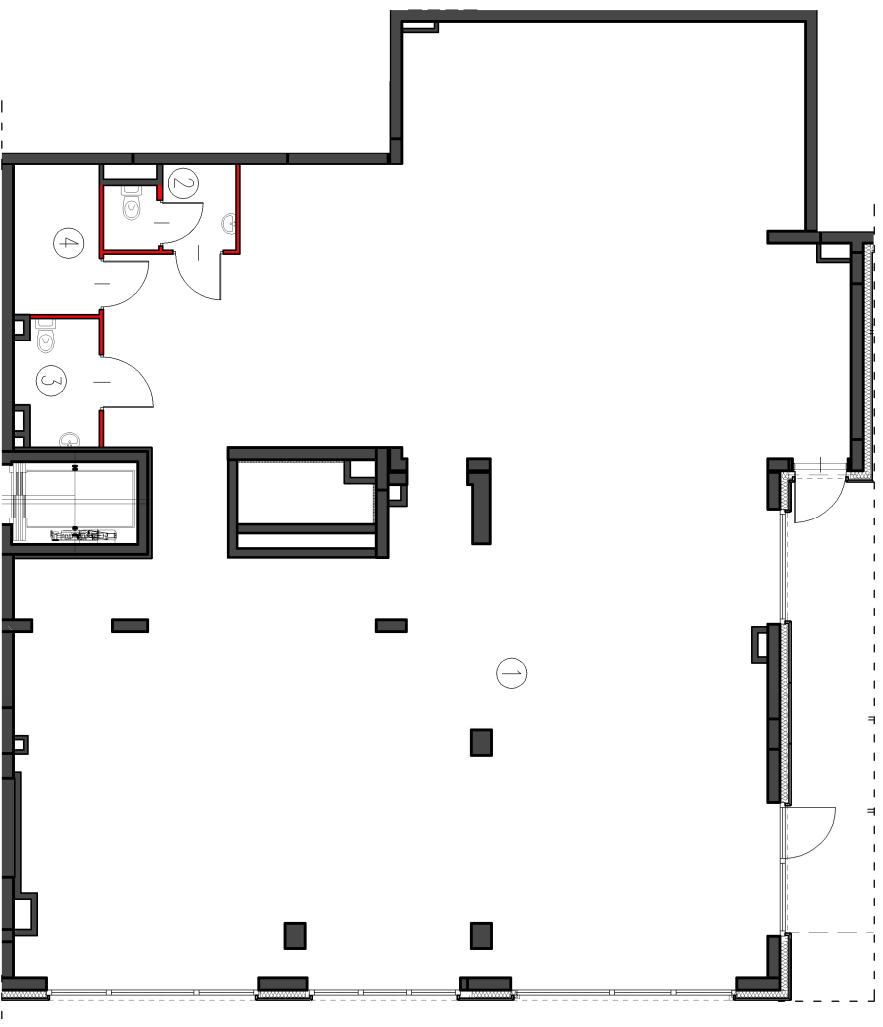

NUMER LOKALU U001

PARTER

KLATKA A

①	USŁUGA	239,71 m ²
②	WC	4,15 m ²
③	WC	4,02 m ²
④	ZAPLECZE SOCJALNE	5,13 m ²

POW. UŻYTKOWA 253,01 m²

0 1 2 m

Skala: 1:150

LOKALIZACJA BUDYNKU
UL. MODZELEWSKIEGO 63, WARSZAWA

LOKALIZACJA KONDYGNACJI

POŁOŻENIE LOKALU

Prezentowana na załączniku aranżacja jest przykładowa a załącznik ma charakter jedynie poglądowy i może ulec zmianie. Zmianie nie ulegnie funkcjonalność lokalu oraz jego istotne cechy.

OBMIAR POWIERZCHNI UŻYTKOWEJ LOKALU WYKONANO ZGODNIE Z NORMATĄ PN-ISO 9836 ZWŁASZCZĄ POWIERZCHNIĄ PODO SIĄGANIAMI DZIAŁALNYMI.

aktualizacja: 10 października 2017